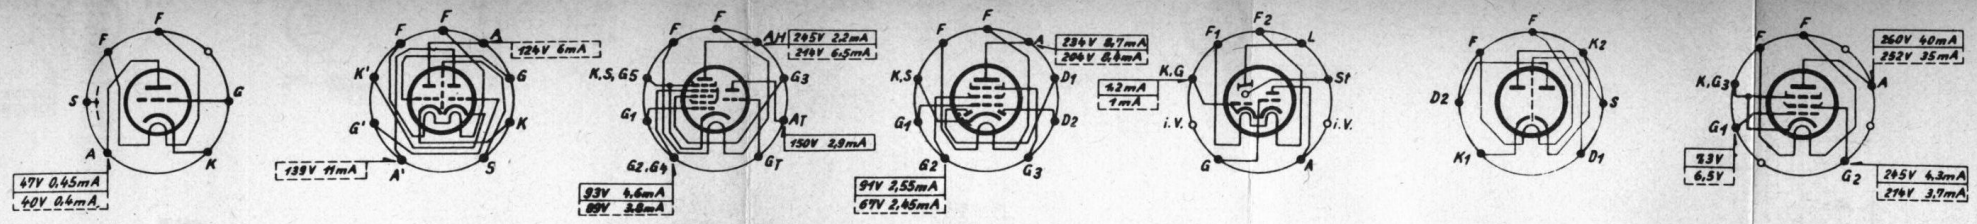

9, 6, 9, 7, 11, 4, 13, 15, 14, 6, 8, 16, 18, 19, 20, 22, 21, 23, 40, 24, 26, 27, 28, 29, 30, 31, 32, 33, 34, 35, 36, 37, 38, 39, 70, 41, 42, 43, 44, 45, 74, 46, 47, 48, 50, 51, 52, 53, 54, 56, 57, 55, 59, 58, 60, 61, 62, 63, 64,	72, 71, 70, 69, 68, 67, 66, 65, 64, 63, 62, 61, 60, 59, 58, 57, 56, 55, 54, 53, 52, 51, 50, 49, 48, 47, 46, 45, 44, 43, 42, 41, 40, 39, 38, 37, 36, 35, 34, 33, 32, 31, 30, 29, 28, 27, 26, 25, 24, 23, 22, 21, 20, 19, 18, 17, 16, 15, 14, 13, 12, 11, 10, 9, 8, 7, 6, 5, 4, 3, 2, 1

GRUNDIG WERKE FURTH (BAY.)
„Musikgerät 1060 J“