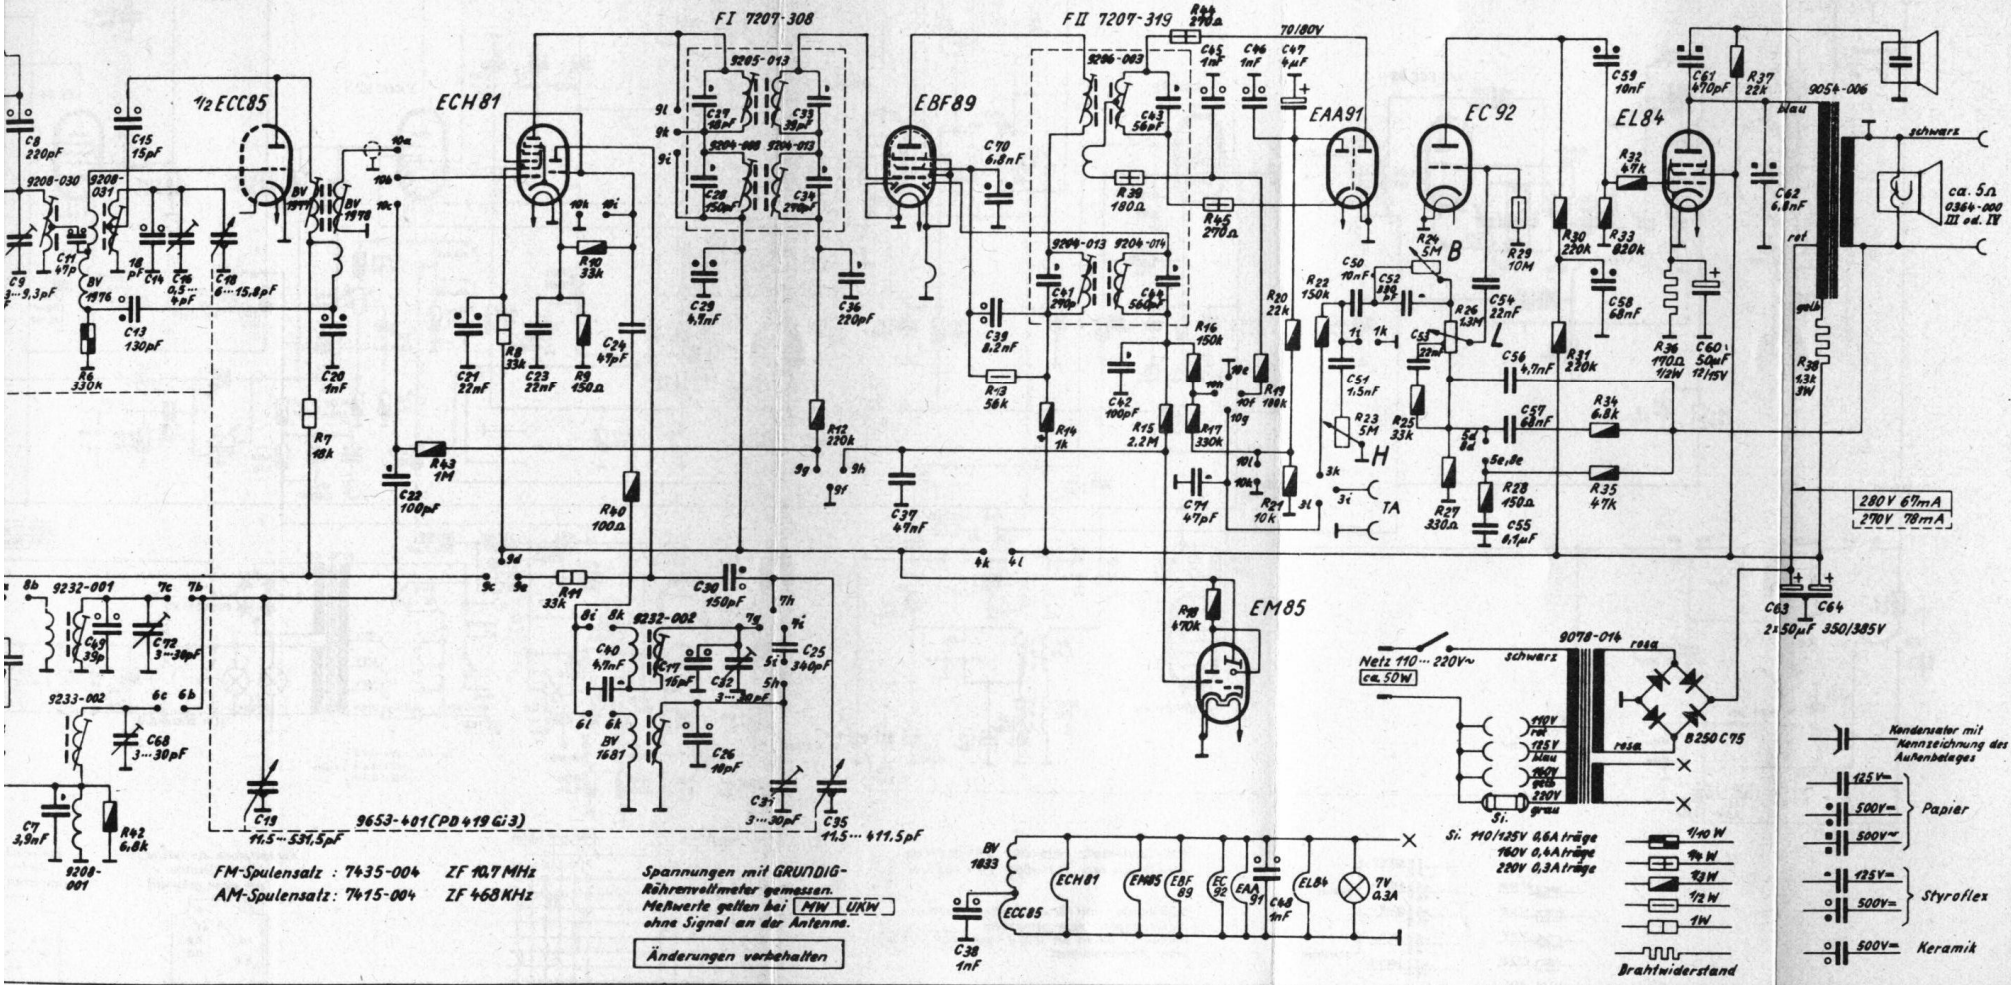

9, 6, 9, 7, 11, 4, 13, 15, 14, 6, 8, 16, 18, 19, 20, 22, 21, 23, 40, 24, 26, 27, 28, 29, 30, 31, 32, 33, 34, 35, 36, 37, 38, 39, 70, 41, 42, 43, 44, 45, 74, 46, 47, 48, 50, 51, 52, 53, 54, 56, 57, 55, 59, 58, 60, 61, 62, 63, 64,	72, 71, 70, 69, 68, 67, 66, 65, 64, 63, 62, 61, 60, 59, 58, 57, 56, 55, 54, 53, 52, 51, 50, 49, 48, 47, 46, 45, 44, 43, 42, 41, 40, 39, 38, 37, 36, 35, 34, 33, 32, 31, 30, 29, 28, 27, 26, 25, 24, 23, 22, 21, 20, 19, 18, 17, 16, 15, 14, 13, 12, 11, 10, 9, 8, 7, 6, 5, 4, 3, 2, 1

GRUNDIG WERKE FURTH (BAY.)
„Musikgerät 1060 J“